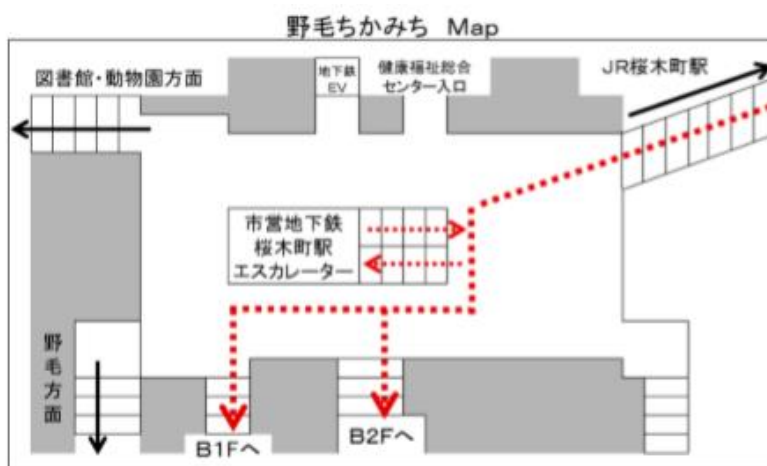

★横浜みなと博物館 概要

横浜みなと博物館は横浜港をテーマにした初めての博物館です。

「歴史と暮らしのなかの横浜港」をメインテーマに、一人でも多くの方が、より横浜港を知り、考え、楽しむことができる博物館をめざしています。館内には、横浜の港と船を愛したデザイナーで画家の柳原良平アートミュージアムがあります。

★ 防災塾・だるまの理念

災害大国日本において、市民が暮らす地域での防災意識の醸成は重要です。

まず自分や家族の安全を考える自発的な防災活動が重要であり、それに備えるために「活動の学びの場」が必要です。

皆さんが相互に負担を感じる事のない“緩やかな”繋がりの中で、自然に防災意識を高めていく活動を展開することを理念としています。

アクセス

桜木町ピオシティ【サクラリビング6階】 第1会議室

住所：〒231-0062 神奈川県横浜市中区桜木町1丁目1

受講申込書 (8月15日迄受付)

| | |
|---|--|
| お名前 | |
| お電話番号 | |
| ★ 申込み： ☎ 090-5504-9812 Fax：045-471-9923 (早川迄) | |
| ★ ホームページからの申込み： 「だるまへの問合せ先」(だるまHPの最下段)から | |
| ★ 特に変更等の連絡がない場合は当日、時間までにご来館ください。 | |
| ★ 申込に登録された個人情報は、講座の運用以外には使用いたしません。 | |