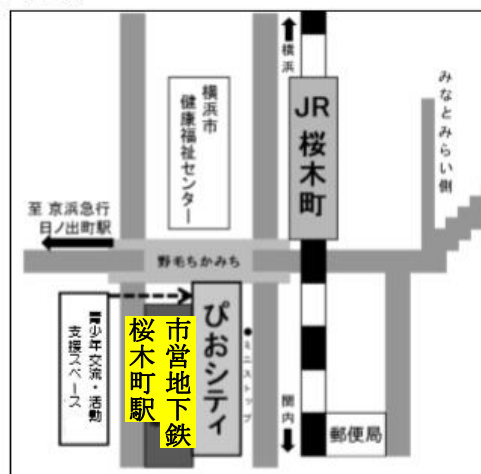

★横浜みなと博物館 概要

横浜みなと博物館は横浜港をテーマにした初めての博物館です。

「歴史と暮らしのなかの横浜港」をメインテーマに、一人でも多くの方が、より横浜港を知り、考え、楽しむことができる博物館をめざしています。館内には、横浜の港と船を愛したデザイナーで画家の柳原良平アートミュージアムがあります。

★ 防災塾・だるまの理念

災害大国日本において、市民が暮らす地域での防災意識の醸成は重要です。

まず自分や家族の安全を考える自発的な防災活動が重要であり、それに備えるために「活動の学びの場」が必要です。

皆さんが相互に負担を感じる事のない“緩やかな”繋がりの中で、自然に防災意識を高めていく活動を展開することを理念としています。

アクセス

桜木町ピオシティ【サクラリビング6階】 第1会議室

住所：〒231-0062 神奈川県横浜市中区桜木町1丁目1

受講申込書 (8月15日迄受付)

| | |
|---|--|
| お名前 | |
| お電話番号 | |
| ★ 申込み： ☎ 090-5504-9812 Fax：045-471-9923 (早川迄) | |
| ★ ホームページからの申込み： 「だるまへの問合せ先」(だるまHPの最下段)から | |
| ★ 特に変更等の連絡がない場合は当日、時間までにご来館ください。 | |
| ★ 申込に登録された個人情報は、講座の運用以外には使用いたしません。 | |