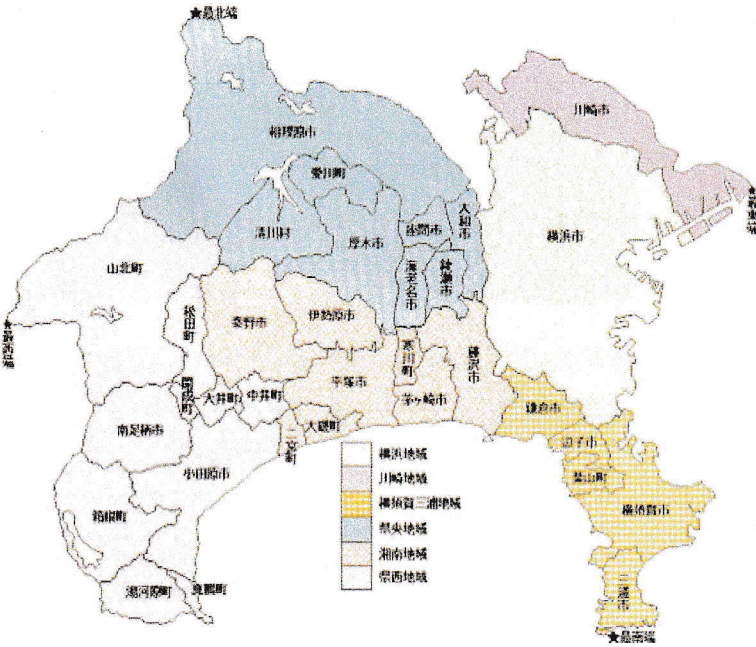

西日本各地
 ■神戸市役所、兵庫県
 1.17 慰霊のつどいに参加
 ●広島県・岡山県災害現場、広島県弁護士会、神戸周辺慰霊箇所

神奈川県央地域
 ■相模原防災士会
 神奈川県防災センター
 ●大和市、同自治連合会、同防災センター、座間市消防本部、南林間自治会
 ★荏本先生講演会 6回

関東各地・その他
 ■国会、防災科学研究所
 ●中越地震被災地
 城西大学、鶴ヶ島市
 建築士会女性委員会（東京、神奈川・千葉・茨城ほか）
 ★荏本先生講演会 文部省・都庁、海外・その他含め 19回

東日本被災地訪問
 ●岩手県復興局、岩手大学
 被災地：山田町、女川町、気仙沼復興商店街、陸前高田市、石巻市、釜石市、宮古市、名取市
 閑上地区、大川小学校

川崎地域
 ●川崎市健康安全研究所
 ★荏本先生講演会 1回

神奈川大学
 ■KU ポートスクエア
 ●養成講座 15年に15回
 ・みなとみらいキャンパス開所

■神奈川大学横浜キャンパス
 ★荏本先生講演会 27回

横浜地域 ■神奈川県庁、横浜市役所
 横浜市民防災センター、横浜市衛生研究所、横浜地方気象台、横浜開港資料館、横浜市開港記念館、横浜みなと博物館、土木学会、県民サポートセンター、男女共同参画センター、
 ■磯子区各自治会 まちネット緑
 ●山下公園、地域ケアプラザ（六角橋、旭区川井地区、港北区高田地区、屏風浦、小菅が谷、中野、）、北綱島小、湊中学校、鴨居中学校、菅田中学校、戸塚中、神奈川区（向町自治会、白幡小、中丸町内会、子安町内会、他）、栄区役所、中区役所地域防災ENOS 根岸製油所、横浜市緑区白山土砂災害現場
 ★荏本先生講演会 7回

神奈川県西地域
 ■温泉地学研究所、神奈川県立生命の星地球博物館
 ■大井町防災まちづくりの会
 ●大井町、開成町、中井町、松田町、上大井自治会、南足柄中
 ★荏本先生講演会 9回

湘南地域
 ■ひらつか防災まちづくりの会
 ●平塚市、二宮町
 県立茅ヶ崎西浜高校
 ★荏本先生講演会 13回

三浦地域
 ■葉山防災ネットワーク
 ●鎌倉市、横須賀市葉山葉桜会館、葉山町立一色小学校
 ★荏本先生講演会 3回